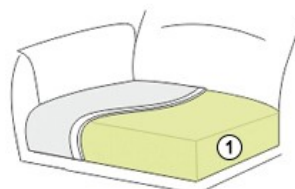

LASTILUX

1. 1 Lastilux

Poduszki oparciowe należy zamówić osobno.

Poduszki oparciowe dostępne w rozmiarach:

- 50x50 ze szwem ozdobnym lub bez (mała)
- 60x50 ze szwem ozdobnym lub bez (średnia)
- 70x50 ze szwem ozdobnym lub bez (duża)
- 80x50 ze szwem ozdobnym lub bez (bardzo duża)
- Poduszka oparciowa z rastomatem
- Poduszka oparciowa z rolką szerokość 60, 70, 80, 85, 90 i 100 cm (z okrągłą rolką) ze szwem ozdobnym lub bez
- Poduszka oparciowa z rolką szerokość 60, 70, 80, 85, 90 i 100 cm (z kwadratową rolką) ze szwem ozdobnym lub bez

Podana wysokość elementów (ok. 88 cm) obejmuje poduszki oparciowe.

Podana głębokość siedziska (ok. 58 cm) dotyczy głębokości siedziska do poduszek oparciowych.

Pufa duża 97x97 i pufa mała 97x60 z możliwością połączenia jako pufa wstawiana.

Stopki

Model może być oferowany wyłącznie na stopkach metalowych:

- stopka metalowa (MF1/MF2) jako standard; kolor **czarny w cenie; szcztkowy i RAL za dopłatą**
- rama metalowa (MR1/MR2) jako opcja; kolor **czarny w cenie; RAL za dopłatą**