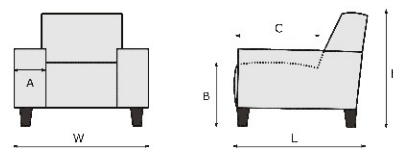

Dopuszczalna tolerancja wymiarów +/- 5 cm. Przy kombinacji brył prosimy podawać typy składające się na układ od strony lewej do prawej stojąc przed meblem.

A = 18 cm

B = 45 cm; h-17 cm

C = 58 cm

H = 88 cm; h-17 cm

L = 98 cm

LIVINGROOM CENNIK GUSTO							
	KOD ARTYKULU	20004 2(100) [25S]	20014 2AL(100) [21S]	20034 2AR(100) [22S]	20024 2ALR(100) [20S]	2000 2(120) [25M]	2001 2AL(120) [21M]
OPIS ARTYKULU	2-sofa bez podłokietników (szer. siedz. 100)	2-sofa z lewym podłokietnikiem (szer. siedz. 100)	2-sofa z prawym podłokietnikiem (szer. siedz. 100)	2-sofa z dwoma podłokietnikami (szer. siedz. 100)	2-sofa bez podłokietników (szer. siedz. 120)	2-sofa z lewym podłokietnikiem (szer. siedz. 120)	2-sofa z prawym podłokietnikiem (szer. siedz. 120)
SZEROKOŚĆ (W)	101 cm	119 cm	119 cm	137 cm	121 cm	139 cm	139 cm
GŁĘBOKOŚĆ (L)	98 cm	98 cm	98 cm	98 cm	98 cm	98 cm	98 cm
WYSOKOŚĆ (H)	88 cm	88 cm	88 cm	88 cm	88 cm	88 cm	88 cm
WYS.SIEDZISKA (B) & GŁĘB.SIEDZISKA (C)	45 cm & 58 cm	45 cm & 58 cm	45 cm & 58 cm	45 cm & 58 cm	45 cm & 58 cm	45 cm & 58 cm	45 cm & 58 cm
QBM	0.61 qbm	0.71 qbm	0.71 qbm	0.82 qbm	0.73 qbm	0.83 qbm	0.83 qbm