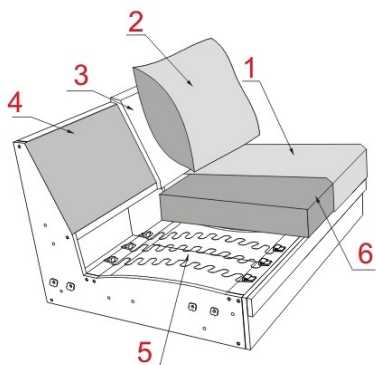

Informacja o Modelu

KORPUS	: Stelaż klejony i kołkowany ; Płyta wiórowa; Płyta pilśniowa; Sklejka;
SIEDZENIE	: Sprężyny faliste; Wariant 1 - BONEL KIESZENIOWY (Bonel kieszeniowy / Pianka HR 38kg/m ³); Wariant 2 - LASTILUX (Pianka Lastilux); Owata;
OPARCIE	: Poduszka oparciowa (Silikon);
STOPKI	: Metal;