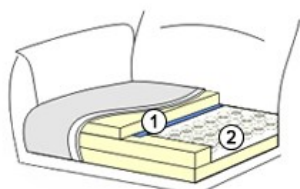

BONEL KIESZENIOWY

1. 1 Pianka HR 38kg/m³
2. 2 Bonel kieszeniowy