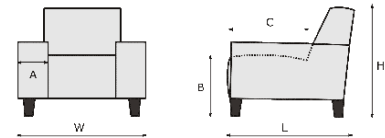

Aby uniknąć szkód transportowych stopki w tym modelu są demontowane do transportu. Stopki wymagają montażu po rozpakowaniu mebla.

W modelu stosuje się łączenie brył systemem typu krokodylki.

Opcjonalnie półka drewniana (blat pomiędzy lub na końcu bryły);

Należy pamiętać, że półkę można łączyć tylko z elementami i bokami oznaczonymi w cenniku symbolem strzałki.

Dostępne wybarwienia półki: czarny i kolonial.

Uwaga!

Piktogramy brył mają wyłącznie charakter poglądowy i nie oddają rzeczywistego wyglądu mebla.

Dopuszczalna tolerancja wymiarów +/- 5 cm. Przy kombinacji brył prosimy podawać typy składające się na układ od strony lewej do prawej stojąc przed meblem.

A = 18 cm
B = 45 cm; h-19cm
C = 56 cm
H = 87 cm; h-19 cm
L = 99 cm

LIVINGROOM						
CENNIK						
LOCARNO						
KOD ARTYKULU						
	1000 1	1001 1L	1003 1R	1002 1LR	1250 1,25	1251 1,25L
OPIS ARTYKULU	1 szeroka bez podłokietników	1 z lewym podłokietnikiem <i>Cenę podłokietnika należy doliczyć</i>	1 z prawym podłokietnikiem <i>Cenę podłokietnika należy doliczyć</i>	Fotel <i>Cenę podłokietnika należy doliczyć</i>	1,25 bez podłokietników	1,25 z lewym podłokietnikiem <i>Cenę podłokietnika należy doliczyć</i>
SZEROKOŚĆ (W)	71 cm	89 cm	89 cm	107 cm	81 cm	99 cm
GŁĘBOKOŚĆ (L)	99 cm	99 cm	99 cm	99 cm	99 cm	99 cm
WYSOKOŚĆ (H)	87 cm	87 cm	87 cm	87 cm	87 cm	87 cm
WYS.SIEDZISKA (B) & GŁĘB.SIEDZISKA (C)	45 cm & 56 cm	45 cm & 56 cm	45 cm & 56 cm	45 cm & 56 cm	45 cm & 56 cm	45 cm & 56 cm
QBM	0.44 qbm	0.54 qbm	0.54 qbm	0.65 qbm	0.5 qbm	0.6 qbm