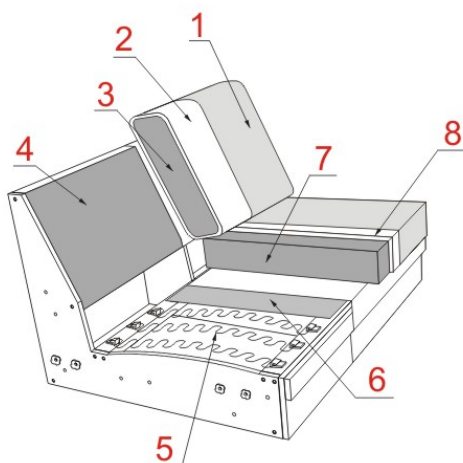

Informacja o Modelu

- KORPUS** : Stelaż klejony i kołkowany ; Płyta wiórowa; Sklejka;
- SIEDZENIE** : Sprężyny faliste; Var. 1 MEMORY SAN (Pianka HR 44kg/m³ + Pianka Visco); Var. 2 - LASTILUX (Pianka Lastilux); Owata;
- OPARCIE** : Poduszka oparciowa (Pianka HR 30kg/m³ + Mata (Silikon + Pierze));
- STOPKI** : Metal;