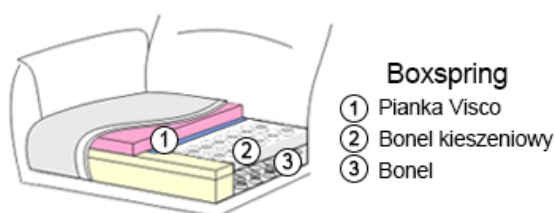

Nici kontrastowe:

Dla wybranych tkanin i skór można stosować nić kontrastową - 4 kolory do wyboru:

- brąz (Naht-braun)
- ciemny szary (Naht-dunkel grau)
- jasny szary (Naht-hell grau)
- jasny beż (Naht-hell beige)

Bardzo prosimy o podanie informacji podczas składania zamówienia, gdyż wykonanie standardowe nie dotyczy nici kontrastowych.

W poduszkach nić kontrastowa nie jest możliwa.

Komforty siedziska:

- sprężyna bonelowa z matą siedziskową jako standard
- boxspring jako wariant za dopłatą

Rodzaj tapicerki: miękka, luźna konstrukcja tapicerki, dla której typowe jest tworzenie się fałd oraz zamarszczeń tapicerki.

W przypadku wariantu siedziska sprężyna bonelowa / mata siedziskowa, tworzenie się komór i zamarszczeń jest charakterystyczne i zamierzone.

W przypadku gdy klient zdecyduje się na zakup komfortu Boxspring musi to być wyraźnie zaznaczone na zamówieniu. Przy braku takiej informacji zamówienie zrealizowane zostanie w komforcie standardowym.

Funkcje:

Elektryczna regulacja głębokości siedziska (SAz m.motor) dostępna jest w 1,5-sofa, 2-sofa i 2,5-sofa, każda z jednym lub bez podłokietników. W 2-sofa i 2,5-sofa dostępna również z dwoma podłokietnikami.

Siedzisko w bryłach z elektryczną funkcją wysuwa się ok. 25 cm.

Zaleca się łączyć bryły z funkcją wysuwanego siedziska z bryłami narożnymi (E1ABL/R, LAL/R, Sp.Gr.).

Podczas korzystania z elementu Sp.Gr (duży narożnik) w połączeniu z lewym lub prawym elementem posiadającym elektryczną regulację głębokości siedziska, należy wziąć pod uwagę, że jednocześnie można wysunąć tylko jedno siedzisko.

Przykład: 2561M + Sp.Gr. + 2563M

Uwaga! W modelach z elektryczną funkcją wysuwanego siedziska producent zaleca, aby silnik funkcji nie pracował dłużej niż max. 2 minuty. Aby kontynuować należy zrobić 18 min przerwy w pracy silnika.

Do brył z motorem można zamówić za dodatkową opłatą Akumulator (Akku).

Sygnal dźwiękowy z akumulatora sygnalizuje niski poziom baterii.