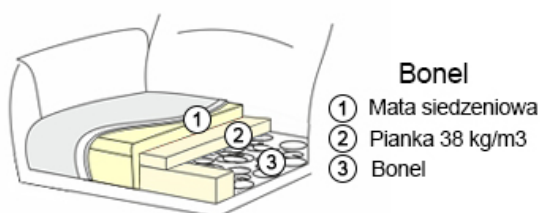

Nici kontrastowe:

Dla wybranych tkanin i skór można stosować nić kontrastową - 4 kolory do wyboru:

- brąz (Naht-braun)
- ciemny szary (Naht-dunkel grau)
- jasny szary (Naht-hell grau)
- jasny beż (Naht-hell beige)

Bardzo prosimy o podanie informacji podczas składania zamówienia, gdyż wykonanie standardowe nie dotyczy nici kontrastowych.

W poduszkach nić kontrastowa nie jest możliwa.

Komforty siedziska:

- sprężyna bonelowa z matą siedziskową jako standard
- boxspring jako wariant za dopłatą

Rodzaj tapicerki: miękka, luźna konstrukcja tapicerki, dla której typowe jest tworzenie się fałd oraz zamarszczeń tapicerki.

W przypadku wariantu siedziska sprężyna bonelowa / mata siedziskowa, tworzenie się komór i zamarszczeń jest charakterystyczne i zamierzone.

W przypadku gdy klient zdecyduje się na zakup komfortu Boxspring musi to być wyraźnie zaznaczone na zamówieniu. Przy braku takiej informacji zamówienie zrealizowane zostanie w komforcie standardowym.

Funkcje:

Elektryczna regulacja głębokości siedziska (SAz m.motor) dostępna jest w 1,5-sofa, 2-sofa i 2,5-sofa, każda z jednym lub bez podłokietników. W 2-sofa i 2,5-sofa dostępna również z dwoma podłokietnikami.

Siedzisko w bryłach z elektryczną funkcją wysuwa się ok. 25 cm.

Zaleca się łączyć bryły z funkcją wysuwanego siedziska z bryłami narożnymi (E1ABL/R, LAL/R, Sp.Gr.).

Podczas korzystania z elementu Sp.Gr (duży narożnik) w połączeniu z lewym lub prawym elementem posiadającym elektryczną regulację głębokości siedziska, należy wziąć pod uwagę, że jednocześnie można wysunąć tylko jedno siedzisko.

Przykład: 2561M + Sp.Gr. + 2563M

Uwaga! W modelach z elektryczną funkcją wysuwanego siedziska producent zaleca, aby silnik funkcji nie pracował dłużej niż max. 2 minuty. Aby kontynuować należy zrobić 18 min przerwy w pracy silnika.

Do brył z motorem można zamówić za dodatkową opłatą Akumulator (Akku).

Sygnal dźwiękowy z akumulatora sygnalizuje niski poziom baterii.