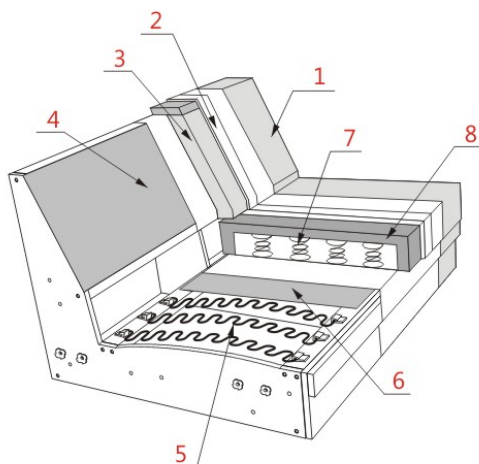

## Informacja o Modelu

- KORPUS** : Stelaż klejony i kołkowany ; Płyta wiórowa; Płyta pilśniowa; Sklejka; Karton;
- SIEDZENIE** : Sprężyny faliste; Owata; War. 1 - BONEL (Bonel + Pianka HR 38kg/m<sup>3</sup> + Mata siedzeniowa (Silikon/Pianka)); War. 2 - BOXSPRING (Bonel Kieszeniowy + Pianka "Memory");
- OPARCIE** : Pianka 25kg/m<sup>3</sup> + Mata oparciowa (Silikon/Pianka); Owata;
- STOPKI** : Metal;

- 1 Pokrowiec
- 2 Mata oparcia (Silikon+Pianka Cięta)
- 3 Pianka elastyczna
- 4 Karton
- 5 Sprężyny faliste
- 6 Włóknina podkładowa
- 7 Sprężyna bonelowa
- 8 Pianka wysokoelastyczna
- 9 Mata siedzeniowa (Silikon+Pianka Cięta)

Regulowana elektrycznie głębokość siedzenia: siedzisko wysuwa się ca 25 cm!

Model może być wykonany tylko w jednej tkaninie lub w jednej skórze (uni)!  
Przy wykonaniu w skórze występują inne przeszycia, jak w przypadku tkaniny.  
Plecy w tkaninie prawdziwej. Strony dostawne w standardzie nie są otapicerowane tkaniną prawdziwą.