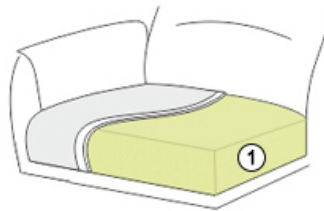

BONEL KIESZENIOWY

- ① Pianka HR 38kg/m3
- ② Bonel kieszeniowy

LASTILUX

- ① Lastilux

Poduszki oparciowe należy zamówić osobno.

Poduszki oparciowe dostępne w rozmiarach:

- 50x50 ze szwem ozdobnym lub bez (mała)
- 60x50 ze szwem ozdobnym lub bez (średnia)
- 70x50 ze szwem ozdobnym lub bez (duża)
- 80x50 ze szwem ozdobnym lub bez (bardzo duża)
- Poduszka oparciowa z rastomatem
- Poduszka oparciowa z rolką szerokość 60, 70, 80, 85, 90 i 100 cm (z okrągłą rolką) ze szwem ozdobnym lub bez
- Poduszka oparciowa z rolką szerokość 60, 70, 80, 85, 90 i 100 cm (z kwadratową rolką) ze szwem ozdobnym lub bez

Podana wysokość elementów (ok. 88 cm) obejmuje poduszki oparciowe.

Podana głębokość siedziska (ok. 58 cm) dotyczy głębokości siedziska do poduszek oparciowych.

Pufa duża 97x97 i pufa mała 97x60 z możliwością połączenia jako pufa wstawiana.

Stopki

Model może być oferowany wyłącznie na stopkach metalowych:

- stopka metalowa (MF1/MF2) jako standard; kolor **czarny w cenie; szcztokowany za dopłatą**
- rama metalowa (MR1/MR2) jako opcja; kolor **czarny w cenie**

Dwie wysokości stopek:

h-17 cm (MF1, MR1); wysokość siedziska ok. 45 cm

h-19 cm (MF2, MR2); wysokość siedziska ok. 47 cm

Aby uniknąć szkód transportowych stopki w tym modelu są demontowane do transportu. Stopki wymagają montażu po rozpakowaniu mebla.

W modelu stosuje się łączenie brył systemem typu krokodylki.

Uwaga!

Piktogramy brył mają wyłącznie charakter poglądowy i nie oddają rzeczywistego wyglądu mebla.

Dopuszczalna tolerancja wymiarów +/- 5 cm. Przy kombinacji brył prosimy podawać typy składające się na układ od strony lewej do prawej stojąc przed meblem.

A = 18 cm
B = 45 cm; h-17 cm
C = 58 cm
H = 88 cm; h-17 cm
L = 98 cm