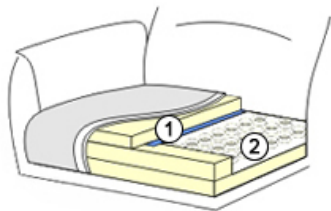

BONEL KIESZENIOWY

- ① Pianka HR 38kg/m3
- ② Bonel kieszeniowy