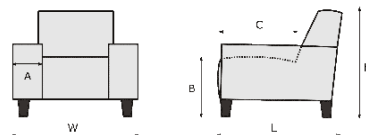

Czarny
Stal szcztokowana
MF1 - 17 cm
MF2 - 19 cm

Czarny
MR1 - 17 cm
MR2 - 19 cm

Dwie wysokości stopek:

h-17 cm (MF1, MR1); wysokość siedziska ok. 45 cm

h-19 cm (MF2, MR2); wysokość siedziska ok. 47 cm

Aby uniknąć szkód transportowych stopki w tym modelu są demontowane do transportu. Stopki wymagają montażu po rozpakowaniu mebla.

W modelu stosuje się łączenie brył systemem typu krokodylki.

Uwaga!

Piktogramy brył mają wyłącznie charakter poglądowy i nie oddają rzeczywistego wyglądu mebla.

Dopuszczalna tolerancja wymiarów +/- 5 cm. Przy kombinacji brył prosimy podawać typy składające się na układ od strony lewej do prawej stojąc przed meblem.

A = 18 cm
B = 45 cm; h-17 cm
C = 58 cm
H = 88 cm; h-17 cm
L = 98 cm

| | | | | | | |
|--|---|---|---|---|---|---|
| LIVINGROOM CENNIK GUSTO |  |  |  |  |  |  |
| |  |  |  |  |  |  |
| KOD ARTYKULU | 20004 2(100) [25S] | 20014 2AL(100) [21S] | 20034 2AR(100) [22S] | 20024 2ALR(100) [20S] | 2000 2(120) [25M] | 2001 2AL(120) [21M] |
| OPIS ARTYKULU | 2-sofa bez podłokietników (szer. siedz. 100) | 2-sofa z lewym podłokietnikiem (szer. siedz. 100) | 2-sofa z prawym podłokietnikiem (szer. siedz. 100) | 2-sofa z dwoma podłokietnikami (szer. siedz. 100) | 2-sofa bez podłokietników (szer. siedz. 120) | 2-sofa z lewym podłokietnikiem (szer. siedz. 120) |
| SZEROKOŚĆ (W) | 101 cm | 119 cm | 119 cm | 137 cm | 121 cm | 139 cm |
| GŁĘBOKOŚĆ (L) | 98 cm | 98 cm | 98 cm | 98 cm | 98 cm | 98 cm |
| WYSOKOŚĆ (H) | 88 cm | 88 cm | 88 cm | 88 cm | 88 cm | 88 cm |
| WYS.SIEDZISKA (B) & GŁĘB.SIEDZISKA (C) | 45 cm & 58 cm | 45 cm & 58 cm | 45 cm & 58 cm | 45 cm & 58 cm | 45 cm & 58 cm | 45 cm & 58 cm |
| QBM | 0.61 qbm | 0.71 qbm | 0.71 qbm | 0.82 qbm | 0.73 qbm | 0.83 qbm |