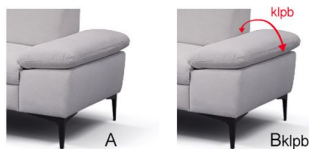

DOSTĘPNE PODŁOKIETNIKI