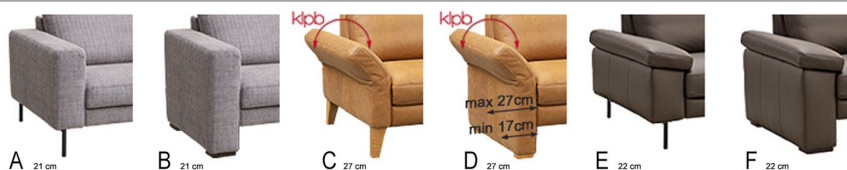

DOSTĘPNE PODŁOKIETNIKI