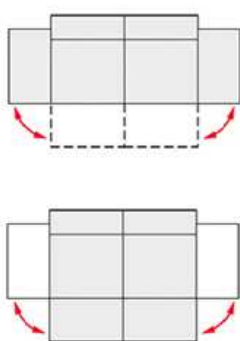

Możliwe kombinacje układów można znaleźć w liście artykułów.

Longchair nie ma obrotowej poduchy siedzeniowej; podłokietnik jest ruchomy.

Opcjonalnie można zamówić model z drewnianą płytą (m.Holzablage) - patrz typenplan;
Dostępne kolory: buk czarny oraz kolonialny w cenie; dąb olejowany za dopłatą.