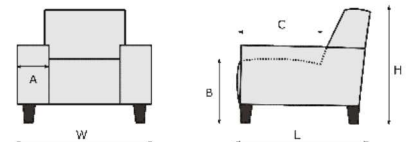

Tylko jedna wysokość stopki = 18 cm; wysokość siedziska ok. 46 cm

Uwaga! Oparcia i stopki wymagają montażu po rozpakowaniu mebla.

W modelu stosuje się łączenie brył systemem typu haki.

Uwaga!

Piktogramy brył mają wyłącznie charakter poglądowy i nie oddają rzeczywistego wyglądu mebla.
Dopuszczalna tolerancja wymiarów +/- 5 cm. Przy kombinacji brył prosimy podawać typy składające się na układ od strony lewej do prawej stojąc przed meblem.

A = 46 cm
B = 46 cm
C = 58 cm
H = 89 - 110 cm
L = 107 - 125cm

LIVINGROOM CENNIK STELLA						
KOD ARTYKULU	2501O	2503O	2501	2503	2501HA	2503HA
	2,5AL ohne Dreh.	2,5AR ohne Dreh.	2,5AL	2,5AR	2,5AL m. Holzablage	2,5AR m. Holzablage
OPIS ARTYKULU	2,5-sofa z lewym podłokietnikiem, nieobrotowa	2,5-sofa z prawym podłokietnikiem, nieobrotowa	2,5-sofa z lewym podłokietnikiem, obrotowa	2,5-sofa z prawym podłokietnikiem, obrotowa	2,5-sofa z lewym podłokietnikiem, obrotowa, z półką drewnianą	2,5-sofa z prawym podłokietnikiem, obrotowa, z półką drewnianą
SZEROKOŚĆ (W)	186 cm	186 cm	186 cm	186 cm	186 cm	186 cm
GŁĘBOKOŚĆ (L)	107 cm	107 cm	107 cm	107 cm	107 cm	107 cm
WYSOKOŚĆ (H)	89 cm	89 cm	89 cm	89 cm	89 cm	89 cm
WYS.SIEDZISKA (B) & GŁĘB.SIEDZISKA (C)	46 cm & 58 cm	46 cm & 58 cm	46 cm & 58 cm	46 cm & 58 cm	46 cm & 58 cm	46 cm & 58 cm
QBM	0.82 qbm	0.82 qbm	0.82 qbm	0.82 qbm	0.82 qbm	0.82 qbm