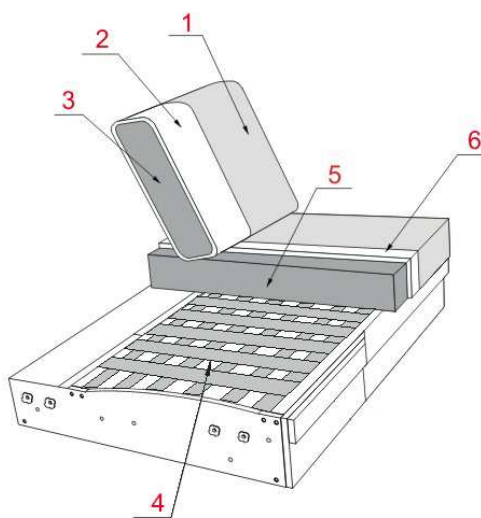

Informacja o Modelu

KORPUS
SIEDZENIE
OPARCIE
STOPKI

: Stelaż klejony i kołkowany; Płyta wiórowa; Płyta pilśniowa; Sklejka;
: Tasma elastyczna; Pianka Lastilux; Owata;
: Tasma elastyczna; Pianka HR 30kg/m³; Owata;
: Metal;

- 1** Tkanina obiciowa
- 2** Owata
- 3** Pianka HR 30kg/m³
- 4** Tasma elastyczna
- 5** Pianka Lastilux
- 6** Owata

Informacja o produkcie

Model może być wykonany tylko w jednej tkaninie lub w jednej skórze (uni)!
Przy wykonaniu w skórze mogą wystąpić inne przeszycia, jak w przypadku tkaniny.