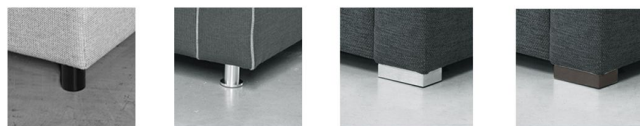

SERRA

WYMIARY

DOSTĘPNE PODŁOKIETNIKI

DOSTĘPNE STOPKI I ICH WYBARWIENIA

KF1

MF1

MHF1

HF1

METALOWE:

Chrom

DREWNIANE:

Grafit,

Czarny,

Kolonialny,

Srebrny,

BV 9010 White,