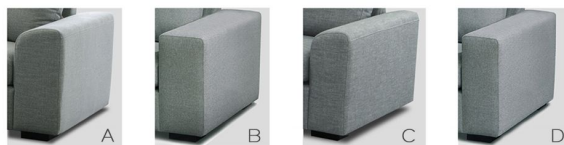

livingroom®

SERRA

PROSTA

ELEGANCKA

KOMFORTOWA

Niesamowicie wygodny model, który idealnie dopasuje się do preferencji użytkownika. Ma do wyboru aż cztery sprężystości wypełnień siedzisk oraz poduszek oparciowych. Dodatkowa opcja zamontowania zagłówka dopełnia komfort wypoczynku na tym meblu.

SERRA

WYMIARY

DOSTĘPNE PODŁOKIETNIKI

DOSTĘPNE STOPKI I ICH WYBARWIENIA

KF1

MF1

MHF1

HF1

METALOWE:

Chrom

DREWNIANE:

Grafit,

Czarny,

Kolonialny,

Srebrny,

BV 9010 White,