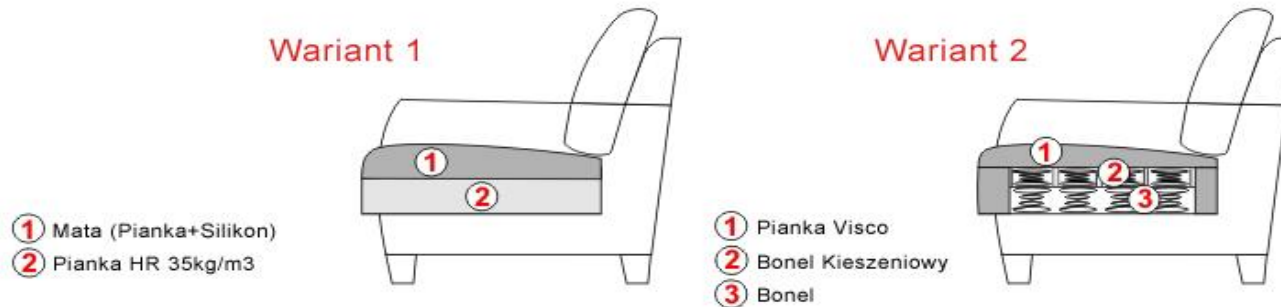

Termin obowiązywania cen DO:
2018.12.31

MOLTO

livingroom®

Informacja o produkcie

Model może być wykonany tylko w jednej tkaninie lub w jednej skórze (uni)!

Poduszka lędźwiowa w standardzie jest w wykonaniu jak pokrowiec główny.

Istnieje możliwość wybrania dla poduszki lędźwiowej innego koloru tkaniny / skóry jednakże tylko w obrębie tej samej grupy cenowej tkaniny / tego samego gatunku skóry.

Komforty siedziska do wyboru:

Var - 1. Pianka wysokoodbojna + MATA SILIKONOWA w standardzie

Var - 2. Boxspring za dodatkową opłatą