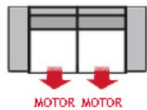

## WYMIARY

## PRZYKŁADOWY UKŁAD BRYŁ

**2002**  
2-sofa z dwoma  
podłokietnikami  
W/D/H 197/96/82 cm

**3002**  
3-sofa z dwoma  
podłokietnikami  
W/D/H 237/96/82 cm

**2502**  
2,5-sofa z dwoma  
podłokietnikami  
W/D/H 217/96/82 cm