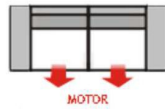

4631
W/D/H 238/96/82 cm
93'/37'/32'