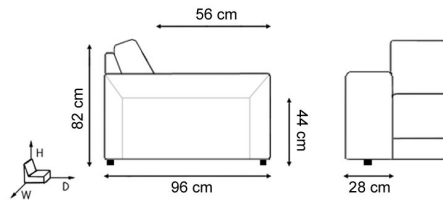

## WYMIARY

## PRZYKŁADOWY UKŁAD BRYŁ

**2002**  
2-sofa z dwoma  
podłokietnikami  
W/D/H 197/96/82 cm

**3002**  
3-sofa z dwoma  
podłokietnikami  
W/D/H 237/96/82 cm

**2502**  
2,5-sofa z dwoma  
podłokietnikami  
W/D/H 217/96/82 cm

**4621M**  
W/D/H 218/96/82 cm  
85'/37'/32'

**4631**  
W/D/H 238/96/82 cm  
93'/37'/32'

**4614**  
W/D/H 198/96/82 cm  
77'/37'/32'

**647MR**  
W/D/H 309/178/82  
cm 121'/69'/32'