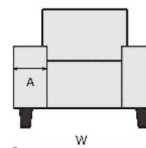

Stal szcztokowana

MF3 h -15cm
MF4 h -18cm

Czarna

MF3 h -15cm
MF4 h -18cm

Dwie wysokości stopek:

h-15 cm; (HF1, MF1, MF3); wysokość siedziska ok. 46 cm

h-18 cm; (HF2, MF2, MF4); wysokość siedziska ok. 49 cm

W tym modelu stopki do transportu są demontowane aby uniknąć szkód transportowych. Stopki wymagają montażu po rozpakowaniu mebla.

W modelu stosuje się łączenie brył systemem typu haki.

Poduszki są osobnym artykułem

Strona prawdziwa jest możliwa za dopłatą.

Uwaga!
Piktogramy brył mają wyłącznie charakter poglądowy i nie oddają rzeczywistego wyglądu mebla.
Dopuszczalna tolerancja wymiarów +/- 5 cm. Przy kombinacji brył prosimy podawać typy składające się na układ od strony lewej do prawej stojąc przed meblem.

A = 19 cm / 25 cm
B = 46 cm; h-15 cm
C = 62 cm
H = 87 cm; h-15 cm
L = 97 cm

LIVINGROOM CENNIK APRILIA						
	KOD ARTYKULU	1004 1 (60)	10041 1L (60)	10043 1R (60)	10042 1LR (60)	1000 1 (80)
OPIS ARTYKULU	1 wąska bez podłokietników	1 wąska z lewym podłokietnikiem <i>Cenę podłokietnika należy doliczyć</i>	1 wąska z prawym podłokietnikiem <i>Cenę podłokietnika należy doliczyć</i>	Fotel wąski <i>Cenę podłokietnika należy doliczyć</i>	1 szeroka bez podłokietników	1 z lewym podłokietnikiem <i>Cenę podłokietnika należy doliczyć</i>
SZEROKOŚĆ (W)	60 cm	60 cm	60 cm	60 cm	80 cm	80 cm
GŁĘBOKOŚĆ (L)	97 cm	97 cm	97 cm	97 cm	97 cm	97 cm
WYSOKOŚĆ (H)	87 cm	87 cm	87 cm	87 cm	87 cm	87 cm
WYS.SIEDZISKA (B) & GŁĘB.SIEDZISKA (C)	46 cm & 62 cm	46 cm & 62 cm	46 cm & 62 cm	46 cm & 62 cm	46 cm & 62 cm	46 cm & 62 cm
QBM	0.36 qbm	0.36 qbm	0.36 qbm	0.36 qbm	0.47 qbm	0.47 qbm