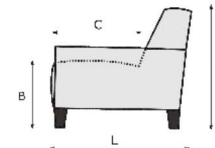

Stal szcztokowana

MF3 h -15cm
MF4 h -18cm

Czarna

MF3 h -15cm
MF4 h -18cm

Dwie wysokości stopek:

h-15 cm; (HF1, MF1, MF3); wysokość siedziska ok. 46 cm

h-18 cm; (HF2, MF2, MF4); wysokość siedziska ok. 49 cm

W tym modelu stopki do transportu są demontowane aby uniknąć szkód transportowych. Stopki wymagają montażu po rozpakowaniu mebla.

W modelu stosuje się łączenie brył systemem typu haki.

Poduszki są osobnym artykułem

Strona prawdziwa jest możliwa za dopłatą.

Uwaga!
Piktogramy brył mają wyłącznie charakter poglądowy i nie oddają rzeczywistego wyglądu mebla.
Dopuszczalna tolerancja wymiarów +/- 5 cm. Przy kombinacji brył prosimy podawać typy składające się na układ od strony lewej do prawej stojąc przed meblem.

A = 19 cm / 25 cm
B = 46 cm; h-15 cm
C = 62 cm
H = 87 cm; h-15 cm
L = 97 cm

LIVINGROOM CENNIK APRILIA						
	KOD ARTYKULU	1004 1 (60)	10041 1L (60)	10043 1R (60)	10042 1LR (60)	1000 1 (80)
OPIS ARTYKULU	1 wąska bez podłokietników	1 wąska z lewym podłokietnikiem <i>Cenę podłokietnika należy doliczyć</i>	1 wąska z prawym podłokietnikiem <i>Cenę podłokietnika należy doliczyć</i>	Fotel wąski <i>Cenę podłokietnika należy doliczyć</i>	1 szeroka bez podłokietników	1 z lewym podłokietnikiem <i>Cenę podłokietnika należy doliczyć</i>
SZEROKOŚĆ (W)	60 cm	60 cm	60 cm	60 cm	80 cm	80 cm
GŁĘBOKOŚĆ (L)	97 cm	97 cm	97 cm	97 cm	97 cm	97 cm
WYSOKOŚĆ (H)	87 cm	87 cm	87 cm	87 cm	87 cm	87 cm
WYS.SIEDZISKA (B) & GŁĘB.SIEDZISKA (C)	46 cm & 62 cm	46 cm & 62 cm	46 cm & 62 cm	46 cm & 62 cm	46 cm & 62 cm	46 cm & 62 cm
QBM	0.36 qbm	0.36 qbm	0.36 qbm	0.36 qbm	0.47 qbm	0.47 qbm