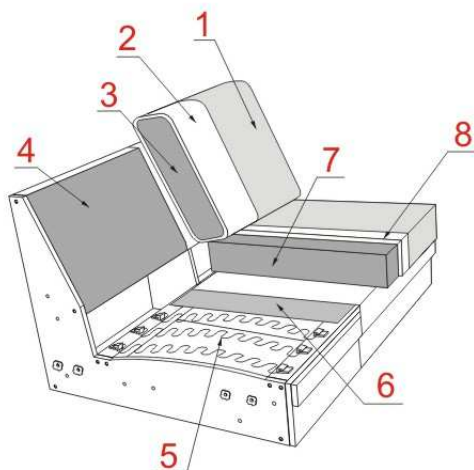

Informacja o produkcie

Informacja o Modelu

- KORPUS** : Stelaż klejony i kołkowany ; Płyta wiórowa; Płyta pilśniowa; Sklejka;
- SIEDZENIE** : Sprężyny faliste; War.1 - VP (Pianka 30kg/m³ + mata (Silikon + pianka cięta)); War.2 - HR (Pianka HR 40kg/m³ + mata (Silikon + pianka cięta)); War.3 - BONEL (Bonel + pianka HR 38kg/m³); War.4 - BOXSPRING (Bonel + Bonel kieszeniowy + pianka Visco); Owata;
- OPARCIE** : War.1 - STANDARD (Silikon + pianka cięta); War.2 - MEDIUM (Silikon); War.3 - EXCELLENT (Pianka HR 30kg/m³ + mata (Silikon + pierze)); War.4 - SUPREME (Pianka Visco + mata (Silikon + pierze)); Owata;
- STOPKI** : Metal; Drewno;