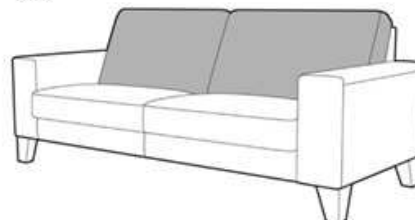

Informacja o produkcie

Informacja o Modelu

- KORPUS** : Stelaż klejony i kołkowany ; Płyta wiórowa; Płyta pilśniowa; Sklejka;
- SIEDZENIE** : Sprężyny faliste; War.1 - VP (Pianka 30kg/m³ + mata (Silikon + pianka cięta)); War.2 - HR (Pianka HR 40kg/m³ + mata (Silikon + pianka cięta)); War.3 - BONEL (Bonel + pianka HR 38kg/m³); War.4 - BOXSPRING (Bonel + Bonel kieszeniowy + pianka Visco); Owata;
- OPARCIE** : War.1 - STANDARD (Silikon + pianka cięta); War.2 - MEDIUM (Silikon); War.3 - EXCELLENT (Pianka HR 30kg/m³ + mata (Silikon + pierze)); War.4 - SUPREME (Pianka Visco + mata (Silikon + pierze)); Owata;
- STOPKI** : Metal; Drewno;

- 1** Tkanina obiciowa
2 Owata
3 1-STANDARD; 2-MEDIUM; 3-EXCELLENT; 4-SUPREME
4 Płyta pilśniowa
5 Sprężyna falista
6 Włóknina podkładowa
7 1-VP; 2-HR; 3-BONEL; 4-BOXSPRING
8 Owata

Cennik obowiązuje do odwołania. Data publikacji :

461

3735

835

Przy kombinacji tkanin z dwóch grup cenowych obowiązuje cena z wyższej grupy cenowej

Komforty siedziska:

1. VP jako standard
2. HR za dopłatą
3. Bonel za dopłatą
4. Boxspring za dopłatą

VP

Pianka 30kg/m³ + mata

HR

Pianka HR 40kg/m³ + mata

Bonel

Bonel + pianka HR 38kg/m³

Boxspring

Bonel + Bonel kieszeniowy + pianka Visco

Komforty oparcia:

1. Standard
2. Medium za dopłatą
3. Excellent za dopłatą
4. Supreme za dopłatą